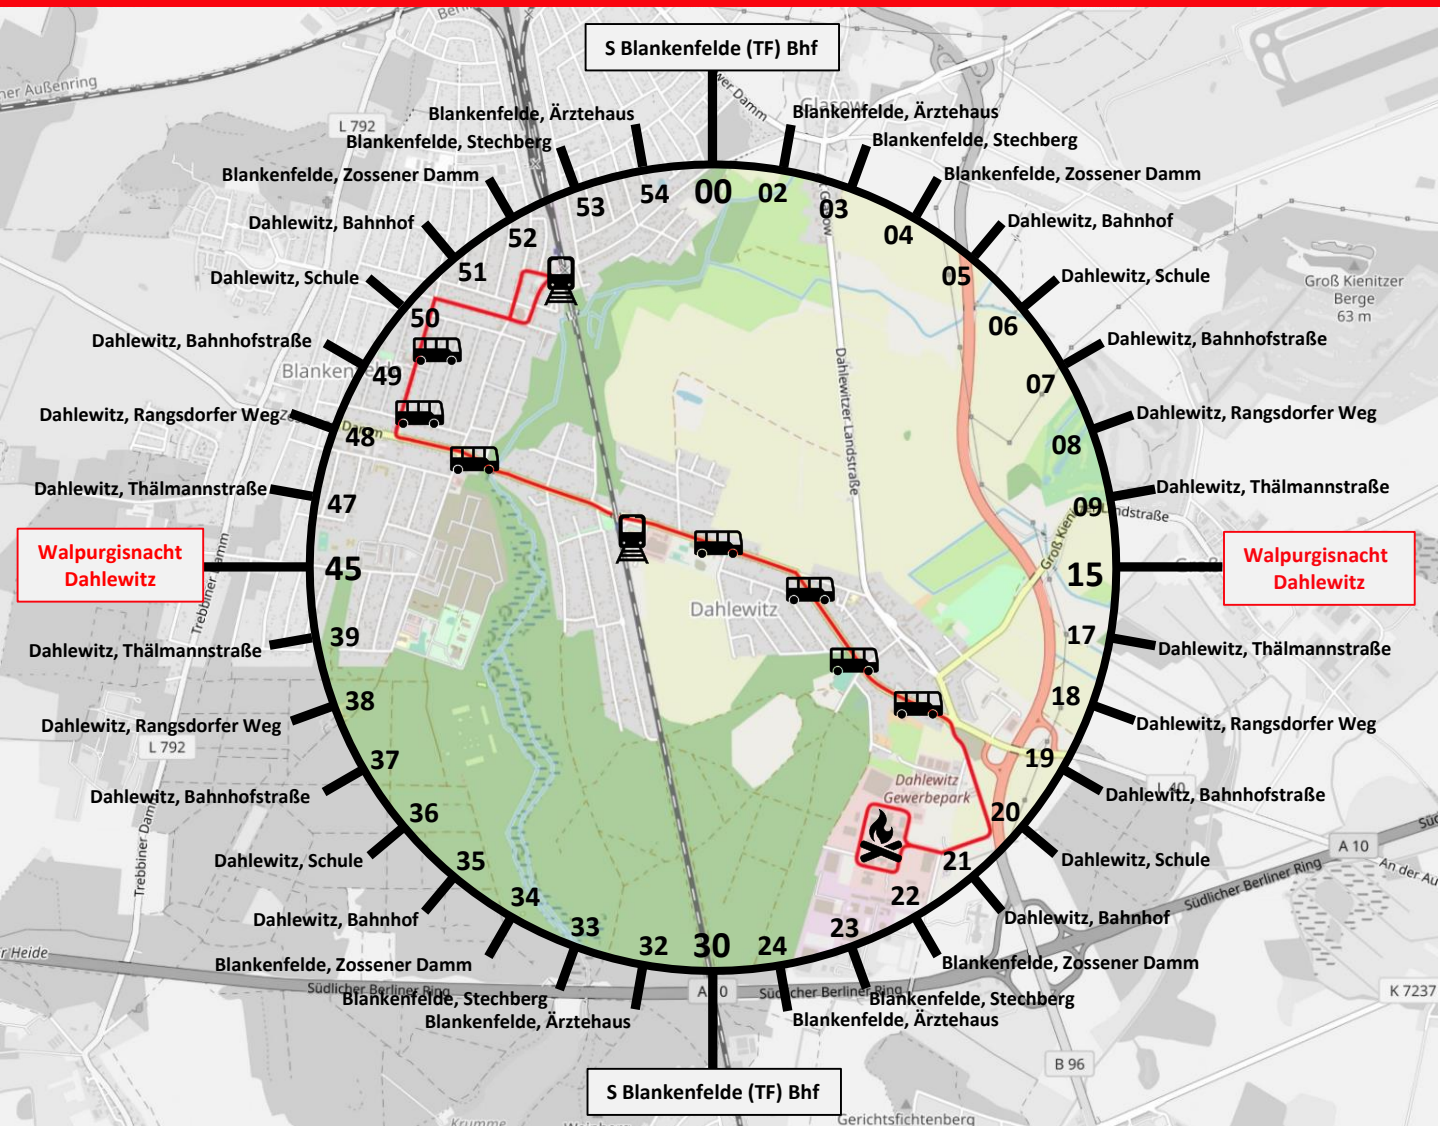

# Busshuttle

## Walpurgisnacht Dahlewitz

Stündliche Abfahrtszeiten\*:

Regeltarif: **1€** pro Person und Fahrt  
(Kinder unter 12 Jahren kostenlos)

**Beginn:** 16:00 Uhr S Blankenfelde  
**Ende:** 01:00Uhr S Blankenfelde

**Achtung:**  
Kein Shuttleverkehr zwischen  
19:45 und 20:45!

Der Shuttleverkehr wird durch den Verein der Freiwilligen Feuerwehr Dahlewitz e.V. organisiert und von dem Busunternehmen Kortschlag durchgeführt. Ein Bezug zu der VTF besteht trotz Nutzung der Haltestellen nicht. Eine Genehmigung zur Nutzung der Haltestellen liegt vor und kann bei der Veranstaltungsleitung eingesehen werden.